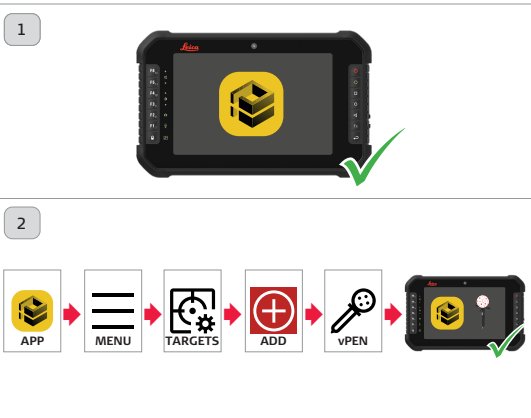

# Leica iCON vPen

## Quick Start

Version 1.1.0

- when it has to be **right**

**Leica**  
Geosystems

PART OF  
HEXAGON

1

2

**982291-1.1.0**